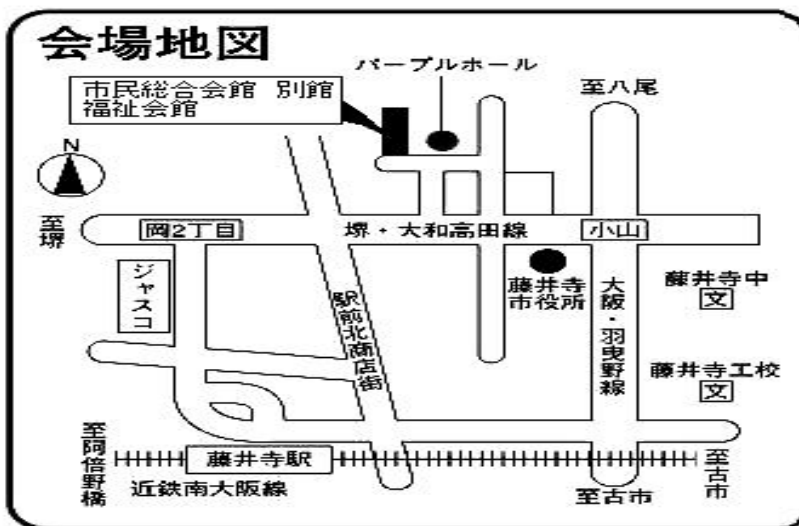

『東南海沖地震で10m 超の 津波が来たら』

(講師) 大阪府富田林土木事務所
藤井寺市危機管理課

◆平成23年12月22日(木)

午後2時から午後4時まで

◆ふれあいセンター(市立福祉会館)
2階講座室にて

◆自由参加 (参加費無料)
【主催】藤井寺市ボランティア連絡会
(事務局)藤井寺市社会福祉協議会
TEL : 072-938-8220

藤井寺市ボランティア連絡会
公開研修会

求む！ボランティア